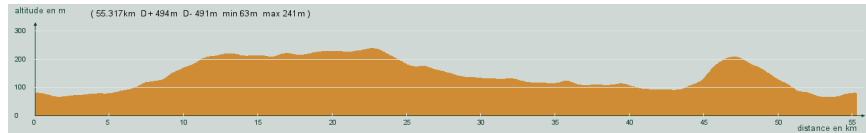

ALC ST-ASTIER

CIRCUIT N° 60/20

- Bleu -

55,300 km
494 m

27 318

St-Astier - Montanceix - Coursac - Rossignol - Eglise-Neuve de Vergt - Vergt - Lambertie - Bordas - Manzac - St-Astier

Circuit 60/20 bleu