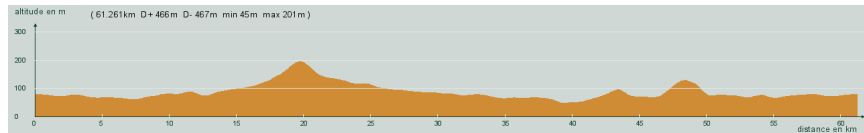

ALC ST-ASTIER

CIRCUIT N° 60/05

- Violet -
- Rouge -

"La Sortie Commune" 2013 modifiée, sens inverse

28 566

61,300 km
466 m

St-Astier - Les Meuniers - Neuvic - Le Moulin-Marty - Jaure - Villablard -
Mussidan - St-Front de Pradoux - Beauronne - Douzillac - St-Astier

Circuit 60/05 violet rouge