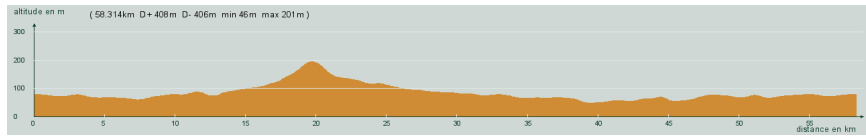

ALC ST-ASTIER

CIRCUIT N° 60/05

- Rouge -

- Bleu -

23 786

St-Astier - Les Meuniers - Neuvic - Le Moulin-Marty - Jaure - Villablard - Mussidan - St-Front de Pradoux - St-Astier

58,300 km
408 m

Circuit 60/05 rouge bleu