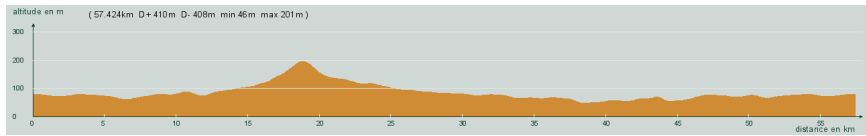

ALC ST-ASTIER

CIRCUIT N° 60/05

- Bleu -

- Vert -

23 534

St-Astier - Neuvic - Le Moulin-Marty - Jaure - Villablard - Mussidan - St-Front de Pradoux - St-Astier

57,400 km
410 m

Circuit 60/05 bleu vert