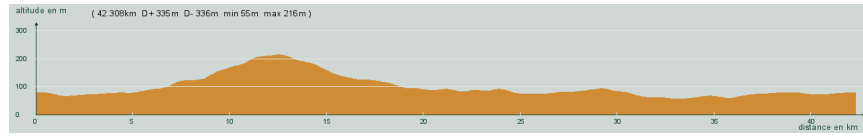

ALC ST-ASTIER

CIRCUIT N° 55/09

- Vert -

42,300 km
335 m

St-Astier - Montanceix - Coursac - Manzac - Bruc - Grignols - Dans le bourg, à droite - Carrefour D6089, tout droit - Neuvic - St-Astier

Circuit 55/09 vert