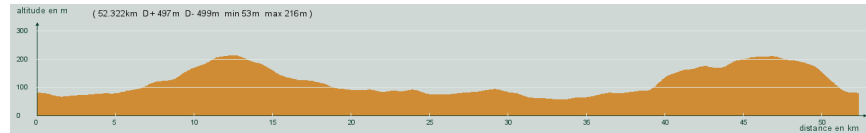

ALC ST-ASTIER**CIRCUIT N° 55/09****- Rouge -****52,300 km
497 m**

St-Astier - Montanceix - Coursac - Manzac - Bruc - Grignols - Dans le bourg, à droite - Carrefour D6089, tout droit - Neuvic-Gare - St-Germain du Salembre - A droite, D41, direction St-Astier - 0,3 km après le sommet de la côte, à gauche - Carrefour D43 ("Cabane du Facteur"), à droite, D43 - St-Astier

Circuit 55/09 rouge