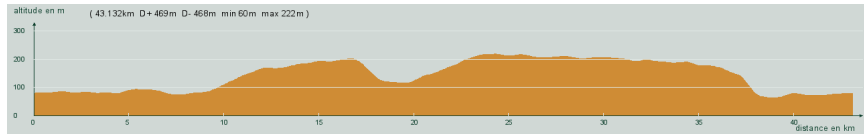

ALC ST-ASTIER

CIRCUIT N° 60/17

- Vert -

20 214

St-Astier - Gravelle - Razac - Coulounieix - Après l'église, rond-point, à droite, avenue des Eglantiers - Bas de descente, à droite, D4 - Coursac - A droite puis à gauche, route de Bruyols - Guillassou - A droite - St-Léon - St-Astier

43,100 km
469 m

Circuit 60/17 vert