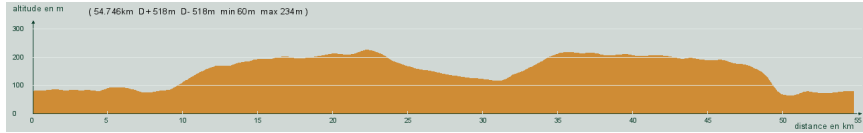

ALC ST-ASTIER

CIRCUIT N° 60/17

- Rouge -

28 335

St-Astier - Gravelle - Razac - Coulounieix - Atur - Le Pont du Cerf - Coursac - A droite puis à gauche, route de Bruyols - Guillassou - A droite - St-Léon - St-Astier

54,700 km
518 m

Circuit 60/17 rouge