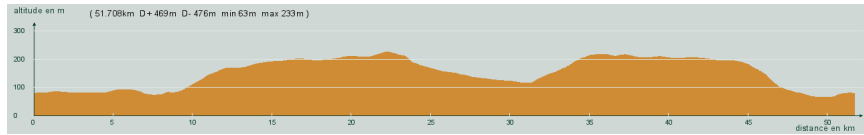

# CIRCUIT N° 60/17

- Bleu -

24 247

St-Astier - Gravelle - Razac - Coulounieix - Atur - Le Pont du Cerf - Coursac - A droite puis à gauche, route de Bruyols - Carrefour D107, à droite, D107 - St-Astier

51,700 km  
469 m

Circuit 60/17 bleu