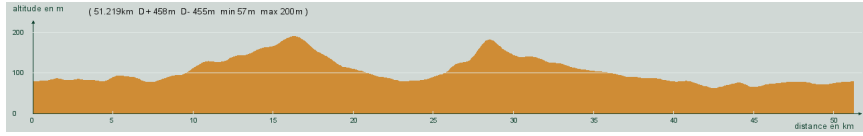

ALC ST-ASTIER

CIRCUIT N° 60/12

- Vert -

23 450

St-Astier - Gravelle - Sortie, à gauche, route des Clèdes - Mensignac - Tocane - La Martinie - Les Trois Pierres - Etang de St-Aquilin - St-Germain du Salembre - Neuvic-Gare - St-Astier

51,200 km
458 m

Circuit 60/12 vert