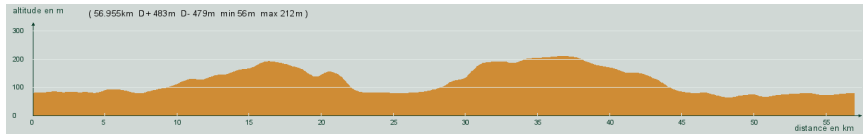

ALC ST-ASTIER

CIRCUIT N° 60/12

- Rouge -

27 531

57,000 km
483 m

St-Astier - Gravelle - Sortie, à gauche, route des Clèdes - Mensignac - Tout droit, D710 - 0,3 km, à droite - Rouffelier - Tocane - La Martinie - Les Trois Pierres - L'Hôpital - A gauche, D104 - 2,1 km, à gauche puis à droite - Carrefour D44 (motocross), à gauche, D44 - St-Germain du Salembre - Neuvic-Gare - St-Astier