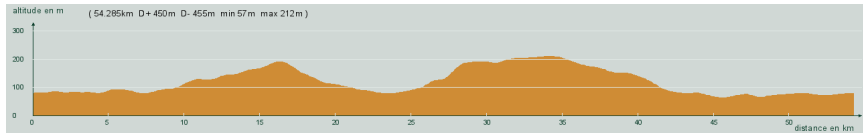

ALC ST-ASTIER

CIRCUIT N° 60/12

- Bleu -

24 435

54,300 km
450 m

St-Astier - Gravelle - Sortie, à gauche, route des Clèdes - Mensignac - Tocane - La Martinie - Les Trois Pierres - L'Hôpital - A gauche, D104 - 2,1 km, à gauche puis à droite - Carrefour D44 (motocross), à gauche, D44 - St-Germain du Salembre - Neuvic-Gare - St-Astier

Circuit 60/12 bleu