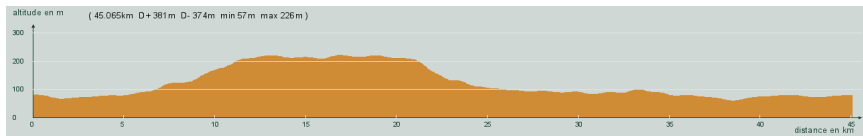

ALC ST-ASTIER

CIRCUIT N° 60/07

- Bleu -

- Vert -

17 183

St-Astier - Montanceix - Coursac - Rossignol - St-Paul de Serre - Manzac - Bruc - Neuvic - St-Astier

45,100 km
381 m

Circuit 60/07 bleu vert