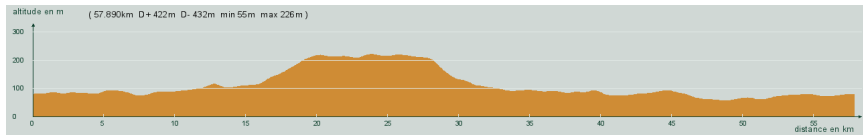

ALC ST-ASTIER

CIRCUIT N° 55/05

- Violet -
- Rouge -

57,900 km
422 m

24 434

St-Astier - Gravelle - Razac - Direction Coursac - Après l'autoroute, à gauche - Carrefour D4, à droite, D4 - Avant Coursac, à gauche - Rossignol - St-Paul de Serre - Manzac - Bruc - Grignols - Dans le bourg, à droite - Carrefour D6089, tout droit - Neuvic - St-Astier

Circuit 55/05 violet rouge