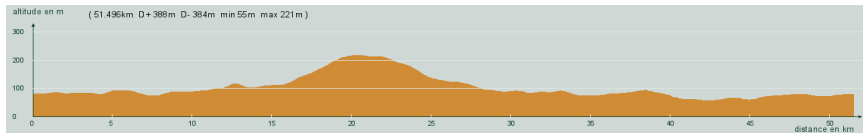

# CIRCUIT N° 55/05

- Bleu -

51,500 km  
388 m

19 982

St-Astier - Gravelle - Razac - Direction Coursac - Après l'autoroute, à gauche - Carrefour D4, à droite, D4 - Coursac - Manzac - Bruc - Grignols - Dans le bourg, à droite - Carrefour D6089, tout droit - Neuvic - St-Astier

Circuit 55/05 bleu