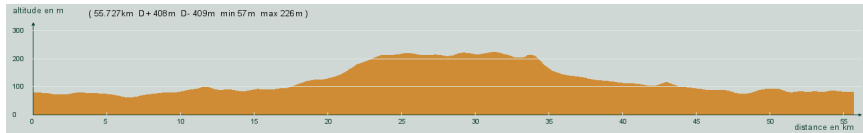

ALC ST-ASTIER

CIRCUIT N° 55/04

- Rouge -

- Bleu -

55,700 km
408 m

22 726

St-Astier - Neuvic - Bruc - Manzac - Coursac - Rossignol - A gauche, D44, direction Eglise-Neuve de Vergt - 1 km, à gauche, C201 - Notre-Dame de Sanilhac - Juste avant l'église, dans une descente, à droite puis à gauche, encore à gauche - Carrefour D8, à gauche, D8 - Le Pont du Cerf - D4, direction Coursac - Bas de la côte de Coursac, à droite - Razac - Gravelle - St-Astier

Circuit 55/04 rouge bleu