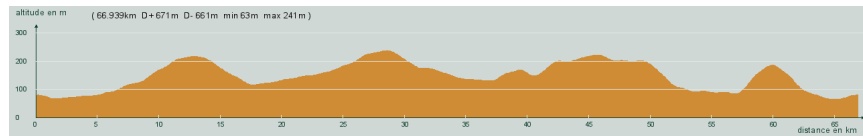

# CIRCUIT N° 65/24

- Violet -

66,900 km  
671 m

44 890

St-Astier - Montanceix - Coursac - Le Pont du Cerf - Notre-Dame de Sanilhac - Eglise-Neuve de Vergt - Vergt - Lambertie - Tout droit, D21 - 1,3 km, à droite, D42E1 - St-Mayme de Péreyrol - Les Trois Frères - Sargailou - **Manzac** - Bruc - **St-Astier**

Circuit 65/24 violet