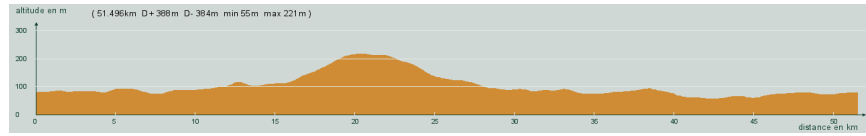

- Vert -

51,500 km
388 m

19,983

St-Astier - Gravelle - Razac - Direction Coursac - Après l'autoroute, à gauche - Carrefour D4, à droite, D4 - Coursac - **Manzac** - Bruc - Grignols - Dans le bourg, à droite - Carrefour D6089, tout droit - Neuvic - **St-Astier**

Circuit 65/24 vert