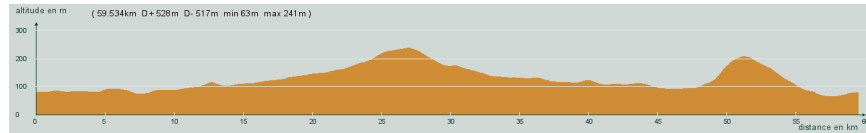

- Bleu -

31416
St-Astier - Gravelle - Razac - Direction Coursac - Après l'autoroute, à gauche - Carrefour D4, à gauche, D4 - Le Pont du Cerf - Notre-Dame de Sanilhac - Eglise-Neuve de Vergt - Vergt - Lambertie - Bordas - **Manzac - St-Astier**

59,500 km
528 m

Circuit 65/24 bleu