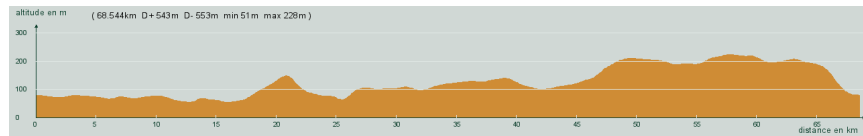

ALC ST-ASTIER

CIRCUIT N° 65/15

- Violet -

68,500 km
543 m

St-Astier - St-Front de Pradoux - A droite puis à gauche - Le Châtenet - Carrefour D40, à gauche, D40 - St-Michel de Double - A droite, D13 puis D41 - Carrefour D709, à gauche, D709 - St-Vincent de Connezac - L'Hôpital - Chantepoule - St-Astier

Circuit 65/15 violet