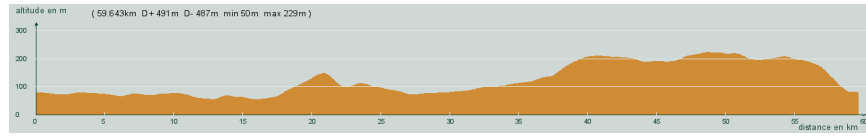

- Bleu -

59,600 km
491 m

St-Astier - St-Front de Pradoux - A droite puis à gauche - Le Châtenet - Carrefour
D40, à droite, D40 - Beauronne - A gauche, D709 - St-Vincent de Connezac - L'Hôpital -
Chantepoule - St-Astier

Circuit 65/15 bleu