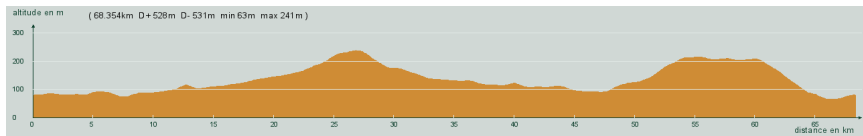

ALC ST-ASTIER

CIRCUIT N° 65/14

- Violet -

68,400 km
528 m

36 115

St-Astier - Gravelle - Razac - Direction Coursac - Après l'autoroute, à gauche - Carrefour D4, à gauche, D4 - Le Pont du Cerf - Notre-Dame de Sanilhac - Eglise-Neuve de Vergt - Vergt - Lambertie - Bordas - Manzac - Coursac - A gauche et encore à gauche, route de Bruyols - Carrefour D43, à droite, D43 - St-Astier

Circuit 65/14 violet