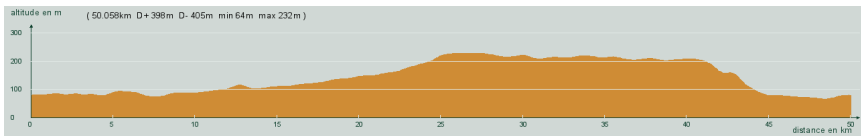

ALC ST-ASTIER

CIRCUIT N° 65/14

- Vert -

50,100 km
398 m

19 940

St-Astier - Gravelle - Razac - Direction Coursac - Après l'autoroute, à gauche - Carrefour D4, à gauche, D4 - Le Pont du Cerf - Notre-Dame de Sanilhac - Avant Eglise-Neuve de Vergt, à droite, D44 - Rossignol - Coursac - A droite puis à gauche, route de Bruyols - Carrefour D43, à droite, D43 - 0,7 km, à droite - Montanceix - St-Astier

Circuit 65/14 vert