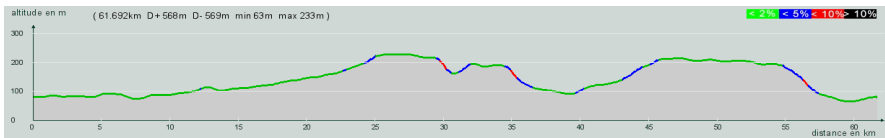

# CIRCUIT N° 65/14

- Rouge -

61,700 km  
568 m

35 046

St-Astier - Gravelle - Razac - Direction Coursac - Après l'autoroute, à gauche - Carrefour D4, à gauche, D4 - Le Pont du Cerf - Notre-Dame de Sanilhac - Avant Eglise-Neuve de Vergt, à droite, D44 - Rossignol - Tout droit, D44 - 0,5 km, à gauche - Creyssensac - Tout droit - 2,4 km, à droite - St-Paul de Serre - Manzac - Coursac - A gauche et encore à gauche, route de Bruyols - Carrefour D107, à droite, D107 - St-Astier

Circuit 65/14 rouge