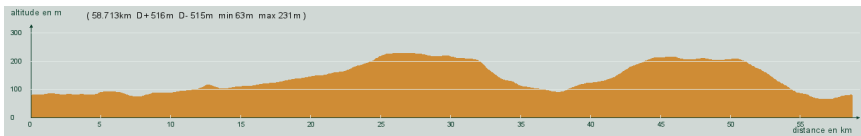

ALC ST-ASTIER

CIRCUIT N° 65/14

- Bleu -

58,700 km
516 m

30 289

St-Astier - Gravelle - Razac - Direction Coursac - Après l'autoroute, à gauche - Carrefour D4, à gauche, D4 - Le Pont du Cerf - Notre-Dame de Sanilhac - Avant Eglise-Neuve de Vergt, à droite, D44 - Rossignol - St-Paul de Serre - Manzac - Coursac - A gauche et encore à gauche, route de Bruyols - Carrefour D43, à droite, D43 - St-Astier

Circuit 65/14 bleu