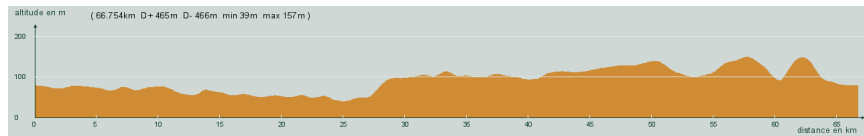

# CIRCUIT N° 65/04

- Violet -

66,800 km  
465 m

31 062

**St-Astier - St-Front de Pradou - St-Laurent des Hommes - Sortie, à droite, D12 - St-Barthélémy de Bellegarde - Echourgnac - Sortie, à droite, D41 - Carrefour D709, à gauche, D709 - St-Vincent de Connezac - A droite, D44 - St-Germain du Salembre - St-Astier**

Circuit 65/04 violet