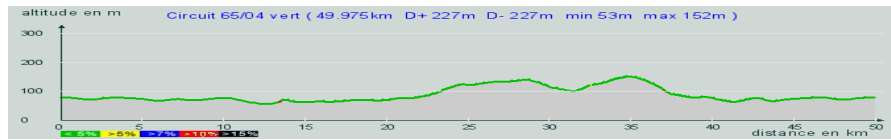

ALC ST-ASTIER

CIRCUIT N° 65/04

- Vert -

49,900 km
351 m

17 515

St-Astier - Faye - Beauronne - 2 km, à gauche - Les Loubeaux - Carrefour D41, à droite, D41 - St-Jean d'Ataux - A gauche - Carrefour D44 (motocross), à droite, D44 - St-Germain du Salembre - Neuvic-Gare - St-Astier

Circuit 65/04 vert