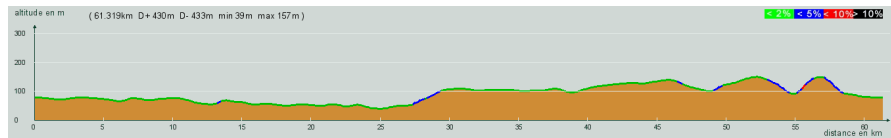

ALC ST-ASTIER

CIRCUIT N° 65/04

- Rouge -

61,300 km
430 m

26 359

St-Astier - St-Front de Pradoux - St-Laurent des Hommes - Centre, à droite - St-Michel de Double - Tout droit, D13 - St-Jean d'Ataux - A gauche - Carrefour D44 (motocross), à droite, D44 - St-Germain du Salembre - St-Astier

Circuit 65/04 rouge