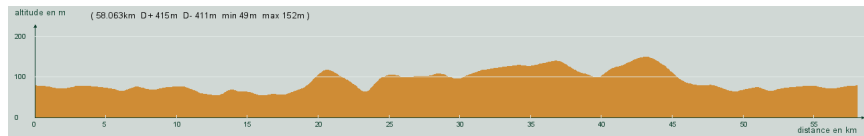

ALC ST-ASTIER

CIRCUIT N° 65/04

- Bleu -

58,100 km
415 m

24 112

St-Astier - St-Front de Pradoux - A droite, D38 - St-Michel de Double - A droite, D13 - St-Jean d'Ataux - A gauche - Carrefour D44 (motocross), à droite, D44 - St-Germain du Salembre - Neuvic-Gare - St-Astier

Circuit 65/04 bleu