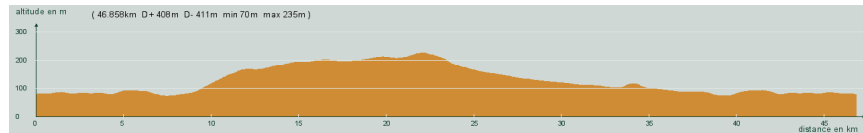

ALC ST-ASTIER

CIRCUIT N° 60/27

- Vert -

46,900 km
408 m

St-Astier - Gravelle - Razac - Coulounieix - Atur - A droite, D2 - Bas de descente, à droite, D2E5 - Le Pont du Cerf - D4, direction Coursac - Bas de la côte, à droite - Razac - Gravelle - St-Astier

Circuit 60/27 vert