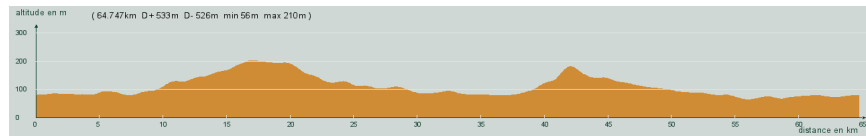

ALC ST-ASTIER

CIRCUIT N° 60/25

- Violet -

64,700 km
533 m

34 485

St-Astier - Gravelle - Sortie, à gauche, route des Clèdes - Mensignac - A droite, D109 - Carrefour D1, à gauche puis à droite, D109 - Carrefour D2 (près de Bussac), à gauche, D2 - Lisle - Tocane - La Martinie - Les Trois Pierres - Etang de St-Aquilin - St-Germain du Salembre - Neuvic-Gare - St-Astier

Circuit 60/25 violet