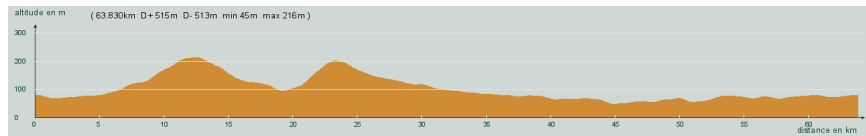

# CIRCUIT N° 60/21

- Violet -

32 857

St-Astier - Montanceix - Coursac - Manzac - Sargailou - Villamblard - Mussidan - St-Front de Pradoux - St-Astier

63,800 km  
515 m

Circuit 60/25 violet