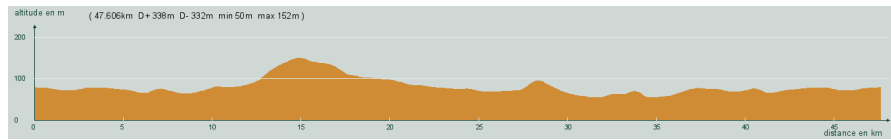

# CIRCUIT N° 60/21

- Vert -

16 089

St-Astier - Neuvic-Gare - St-Germain du Salembre - St-Vincent de Connezac - Beauronne - St-Front de Pradoux - St-Astier

47,600 km  
338 m

Circuit 60/21 vert