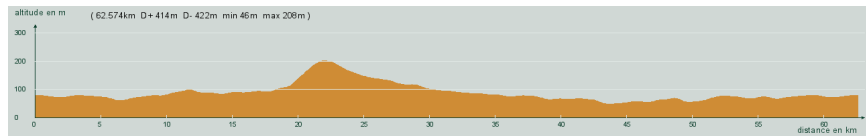

ALC ST-ASTIER

CIRCUIT N° 60/21

- Rouge -

25 916

St-Astier - Neuvic - Bruc - Manzac - Sargailou - Villablard - Mussidan - St-Front de Pradoux - St-Astier

62,600 km
414 m

Circuit 60/21 rouge