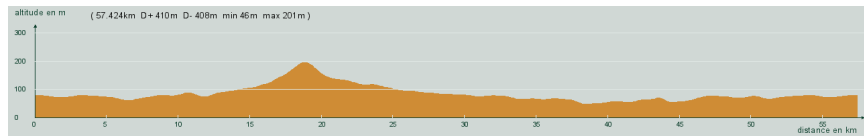

ALC ST-ASTIER

CIRCUIT N° 60/21

- Bleu -

23 534

St-Astier - Neuvic - Le Moulin-Marty - Jaure - Villablard - Mussidan - St-Front de Pradoux - St-Astier

57,400 km
410 m

Circuit 60/21 bleu