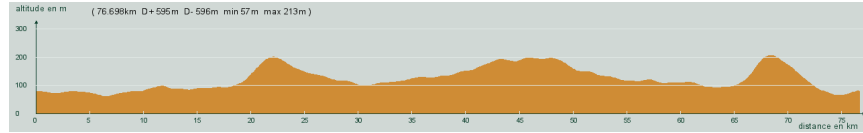

ALC ST-ASTIER

CIRCUIT N° 75/10

- Violet -

45  
637

76,700 km  
595 m

**St-Astier - Neuvic - Bruc - Manzac - Sargaillou - Villamblard - Pont-St-Mamet - Tout droit, D38 - Avant Beauregard-et-Bassac, dans la côte, dans un virage, à droite - Carrefour D21, à gauche, D21 - 0,3 km, à droite - 0,4 km, à droite - Fouleix - Carrefour D42, à droite, D42 - St-Amand de Vergt - Carrefour D8, à gauche, D8 - Lambertie - Bordas - **Manzac** - St-Astier**

Circuit 75/10 violet