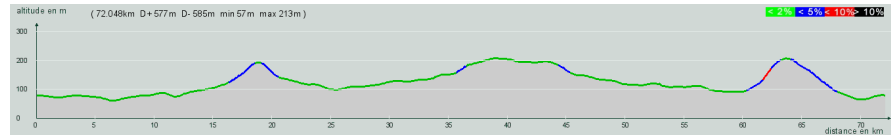

ALC ST-ASTIER

CIRCUIT N° 75/10

- Rouge -

41 544
**St-Astier - Neuvic - Le Moulin-Marty - Jaure - Villablard - Pont-St-Mamet -
Beauregard-et-Bassac - Carrefour D21, à gauche, D21 puis à droite, D42 - St-Amand de
Vergt - Carrefour D8, à gauche, D8 - Lambertie - Bordas - Manzac - St-Astier**

72,000 km
577 m

Circuit 75/10 rouge