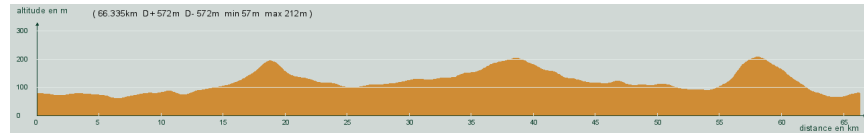

ALC ST-ASTIER

CIRCUIT N° 75/10

- Bleu -

37 924

St-Astier - Neuvic - Le Moulin-Marty - Jaure - Villablard - Pont-St-Mamet -
Beauregard-et-Bassac - Lambertie - Bordas - Manzac - St-Astier

66,300 km
572 m

Circuit 75/10 bleu