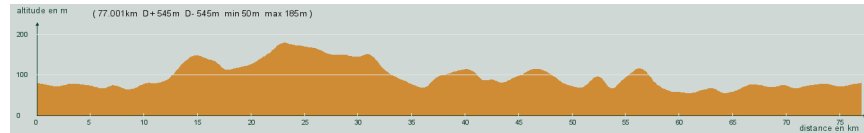

ALC ST-ASTIER

CIRCUIT N° 75/03

- Violet -

41 965

St-Astier - Neuvic-Gare - St-Germain du Salembre - St-Vincent de Connezac - La
Garde - A gauche, D43 - Vanxains - La Jemaye - Echourgnac - St-Michel de Double - St-
Front de Pradoux - St-Astier

77,000 km
545 m

Circuit 75/03 violet