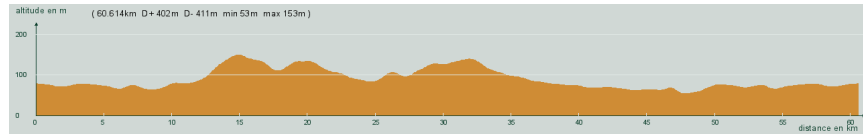

# CIRCUIT N° 75/03

- Vert -

24 361  
St-Astier - Neuvic-Gare - St-Germain du Salembre - St-Vincent de Connezac -  
Sortie, à gauche, D44 - Carrefour D13, à gauche, D13 - St-André de Double - Carrefour  
D41, à gauche, D41 - Carrefour D709, à droite, D709 - Beauronne - Faye - St-Astier

60,600 km  
402 m

Circuit 75/03 vert