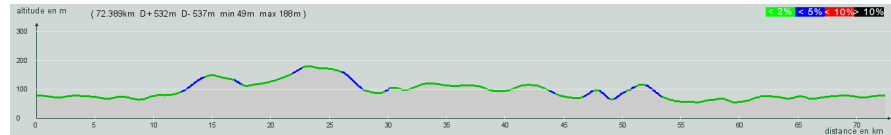

ALC ST-ASTIER

CIRCUIT N° 75/03

- Rouge -

38
517

72,400 km
532 m

St-Astier - Neuvic-Gare - St-Germain du Salembre - St-Vincent de Connezac - La
Garde - A gauche, D43 puis à gauche, D13 - Bas de St-André de Double - Echourgnac - St-
Michel de Double - St-Front de Pradoux - St-Astier

Circuit 75/03 rouge