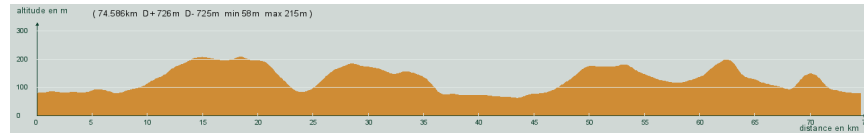

ALC ST-ASTIER

CIRCUIT N° 70/24

- Violet -

54160

74,600 km
726 m

St-Astier - Gravelle - Sortie, à gauche, route des Clèdes - La Chapelle-Gonaguet - Lisle - Les Silos - Montagrier - St-Victor - Léparre - La Borie - Ribérac - Le Prunier - La Garde - St-Vincent de Connezac - D109, direction L'Hôpital - Carrefour D104, à droite, D104 - Chantérac - St-Germain du Salembre - St-Astier

Circuit 75/03 violet