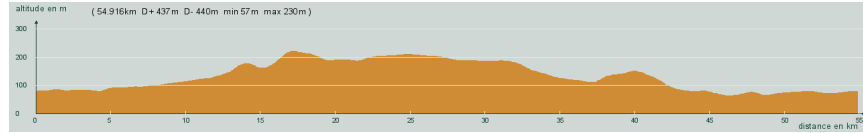

ALC ST-ASTIER

CIRCUIT N° 70/24

- Vert -

23
991

St-Astier - Avant Gravelle, à gauche - Massignac - Chantepoule - L'Hôpital - La Garde -
St-Vincent de Connezac - St-Germain du Salembre - Neuvic-Gare - St-Astier

54,900 km
437 m

Circuit 75/03 vert