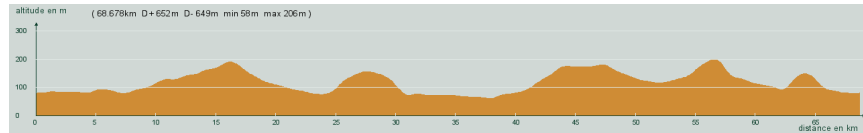

**ALC ST-ASTIER**

**CIRCUIT N° 70/24**

**- Rouge -**

44  
792

68,700 km  
652 m

**St-Astier - Gravelle - Sortie, à gauche, route des Clèdes - Mensignac - Tocane - Montagner - St-Victor - Léparre - La Borie - Ribérac - Le Prunier - La Garde - St-Vincent de Connezac - D109, direction L'Hôpital - Carrefour D104, à droite, D104 - Chantérac - St-Germain du Salembre - St-Astier**

Circuit 75/03 rouge