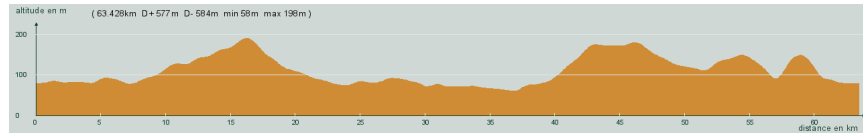

ALC ST-ASTIER

CIRCUIT N° 70/24

- Bleu -

63,400 km
577 m

St-Astier - Gravelle - Sortie, à gauche, route des Clèdes - Mensignac - Tocane - D103, direction Montagrier - En bas de la côte, à gauche - Léparre - La Borie - Ribérac - Le Prunier - La Garde - St-Vincent de Connezac - St-Germain du Salembre - St-Astier

Circuit 75/03 bleu