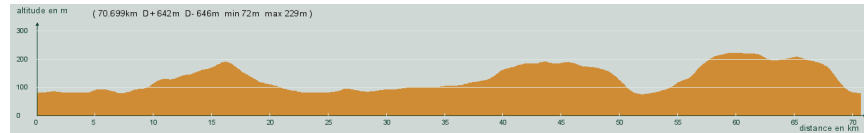

# CIRCUIT N° 70/17

- Violet -

70,700 km  
642 m

45 389  
**St-Astier - Gravelle** - Sortie, à gauche, route des Clèdes - **Mensignac - Tocane** - Lisle - 1,5 km, à gauche - Carrefour D2, à gauche, D2 - St-Vivien - St-Just - Chapdeuil - Deuxième à gauche, direction Chevalerie - 2,5 km, à gauche, C3 - Pouvezey - Carrefour D103, à droite, D103 - Les Silos - Montagrier - **Tocane - La Martinie - Les Trois Pierres** - Chantepoule - **St-Astier**

Circuit 70/17 violet