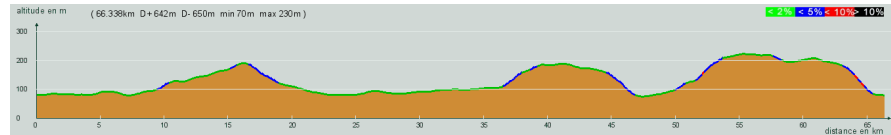

# CIRCUIT N° 70/17

- Rouge -

42 565

66,300 km  
642 m

**St-Astier - Gravelle - Sortie, à gauche, route des Clèdes - Mensignac - Tocane - Lisle - 1,5 km, à gauche - Carrefour D2, à gauche, D2 - St-Vivien - St-Just - Les Silos - Montagnier - Tocane - La Martinie - Les Trois Pierres - Chantepoule - St-Astier**

Circuit 70/17 rouge