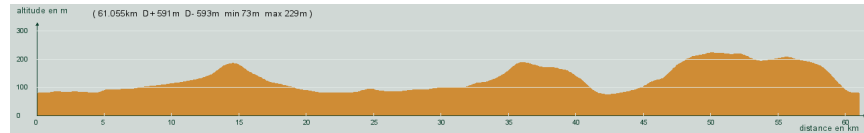

ALC ST-ASTIER

CIRCUIT N° 70/17

- Bleu -

36110 **St-Astier - Avant Gravelle, à gauche - Mensignac - Tocane - Lisle - 1,5 km, à gauche - Carrefour D2, à gauche, D2 - St-Vivien - Les Silos - Montagnier - Tocane - La Martinie - Les Trois Pierres - Chantepoule - St-Astier**

61,100 km
591 m

Circuit 70/17 bleu