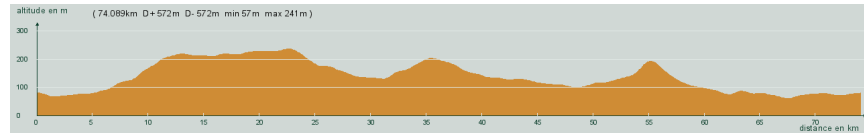

ALC ST-ASTIER

CIRCUIT N° 70/12

- Violet -

42 385

St-Astier - Montanceix - Coursac - Rossignol - Eglise-Neuve de Vergt - Vergt - Lambertie - Tout droit, D21 - 3,9 km, à droite, D38 - Beauregard-et-Bassac - Pont-St-Mamet - Villablard - Jaure - Le Moulin-Marty - Neuvic - St-Astier

74,100 km
572 m

Circuit 70/12 violet