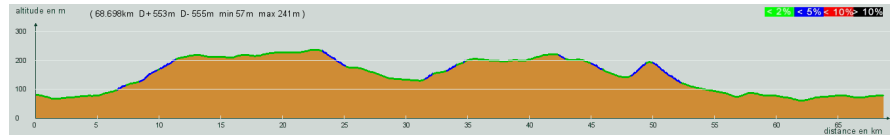

ALC ST-ASTIER

CIRCUIT N° 70/12

- Rouge -

37 91

68,700 km
553 m

St-Astier - Montanceix - Coursac - Rossignol - Eglise-Neuve de Vergt - Vergt - Lambertie - Tout droit, D21 - 3,7 km, à droite, D42 - St-Mayme-de-Péreyrol - Les Trois Frères - Jaure - Le Moulin-Marty - Neuvic - St-Astier

Circuit 70/12 rouge